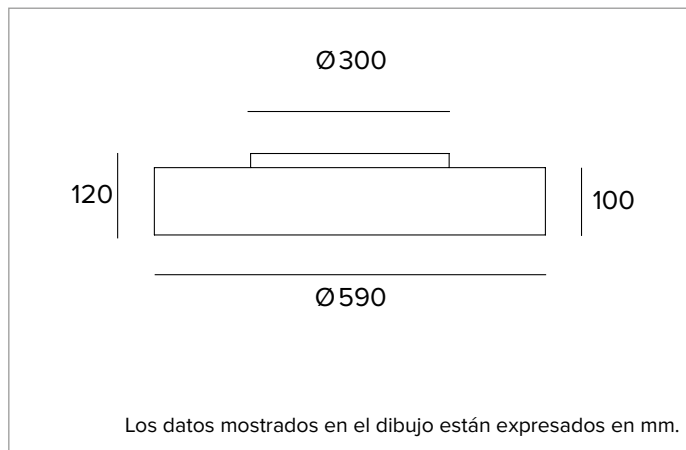

1T6150EL | THREESIXTY

Luminaria LED circular para instalaciones en techo, empotradas, semiempotradas y apliques de pared

		3000K	H(m)	D(m)	E _{max} (lx)
		Ra80		114°	
		Fixture Power	80W	1	3.09
		Source Flux	8132lm	2	6.17
		Fixture Flux	5205lm	3	9.26
		Efficacy	65lm/W	4	12.35
TS1528	I _{max} =191cd/klm	I _{max}	1556cd	5	15.44

Rf: 82,9

Rg: 97

CCT nominal: 3000K

SDCM: 3

Duración útil (L80/B10): >50000h tq +25°C

CARACTERÍSTICAS LUMINOTÉCNICAS

Versión OPAL Directa + efecto HALO: Difusor inferior de policarbonato opalino de elevada transmisión y difusión de la luz. Pequeño componente de luz indirecta para un efecto retroiluminado

Emisión: OPAL + HALO

Eficiencia óptica: 64%

Flujo luminaria: 5205lm

Rendimiento luminoso: 65lm/W

Seguridad fotobiológica: Conforme al grupo de riesgo RG1 (Riesgo Bajo)

CARACTERÍSTICAS MECÁNICAS

Cuerpo de aluminio extruido calandrado.

Color y acabado: Blanco yeso

Dimensiones: D=590mm

Peso: 8,2Kg

Grado de protección: IP20 para la parte encastrada

Grado de protección: IP40 para la parte vista

CARACTERÍSTICAS ELÉCTRICAS

Alimentación integrada electrónica ON-OFF. Paquete Emergencia disponible bajo petición. Equipado con conector rápido para la conexión a la red. Luminaria compatible con EN 60598-2-22 para suministro de energía desde un sistema de emergencia centralizado CPSS (Central Power Supply System), no incorporado en la luminaria - áreas de alto riesgo excluidas. La potencia y el flujo predeterminados son 100% en CA y 100% en CC.